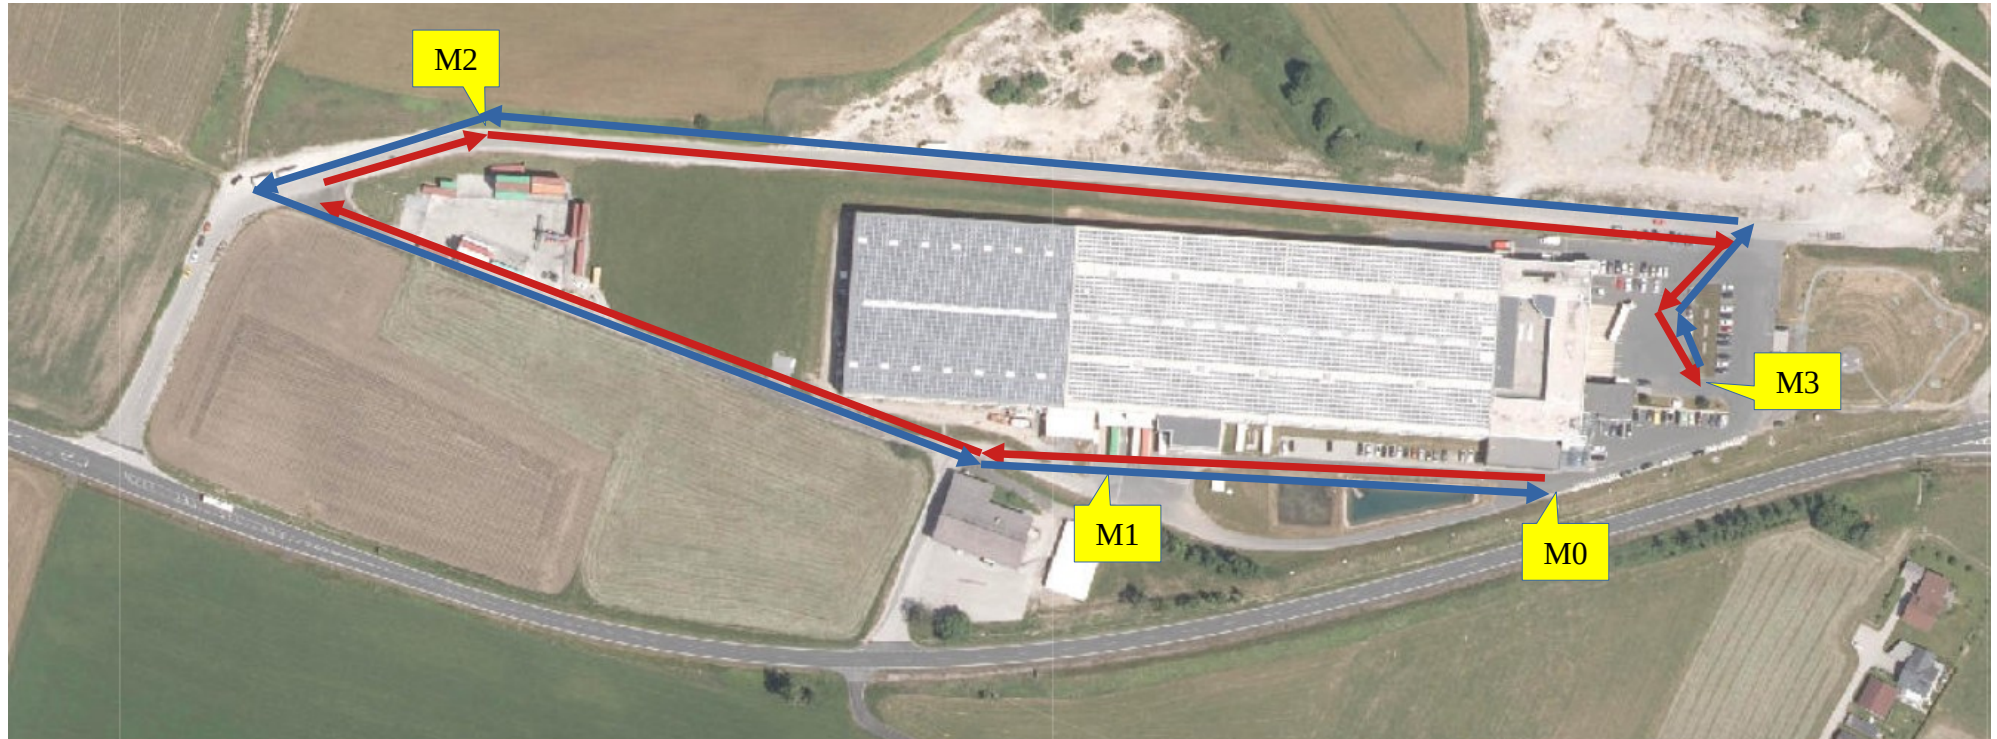

Nur 4 LS möglich:

Quali- & Hoffnungslauf / Finale = gegen Uhrzeiger

Semi-Finale im Uhrzeigersinn ???

Classic-Shorttrack, 15.04.2023 Start 17.00 Uhr

M0_{Start} – M1	ca 150 m	20 Sek
M1 – M2	ca 380 m	42 Sek
M2 – M3	ca 520 m	55 Sek
M3_{Start} – M2	ca 520 m	55 Sek
M2 – M1	ca 380 m	42 Sek
M1 – M0	ca 150 m	20 Sek